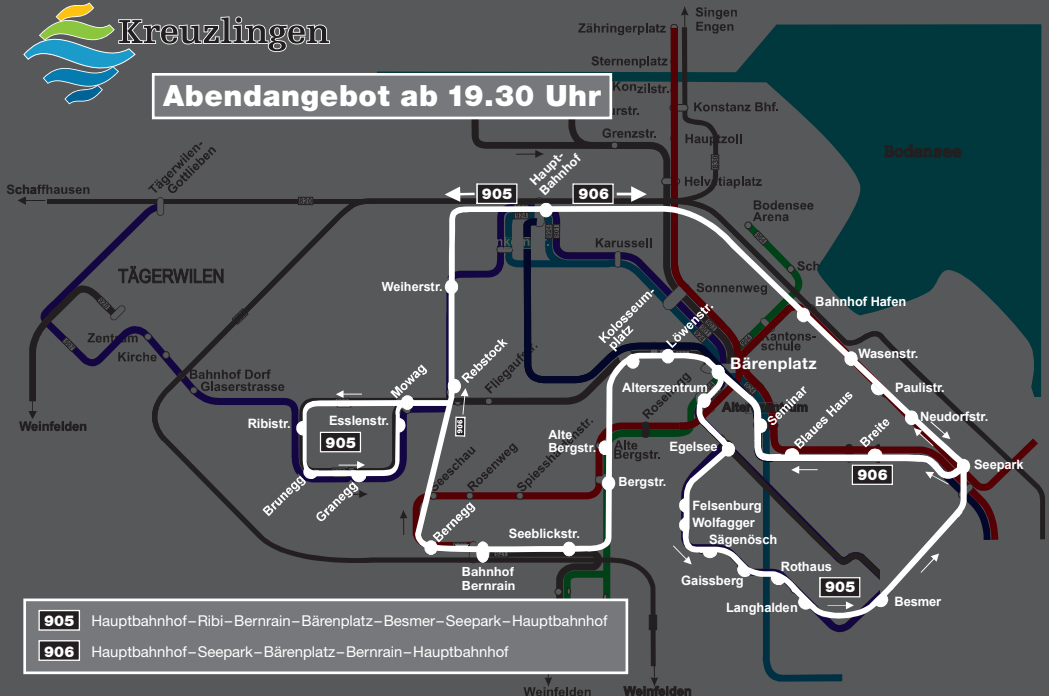

Kreuzlingen

Abendangebot ab 19.30 Uhr

905 Hauptbahnhof - Ribenstr. - Bernrain - Bärenplatz - Besmer - Seepark - Hauptbahnhof

906 Hauptbahnhof - Seepark - Bärenplatz - Bernrain - Hauptbahnhof